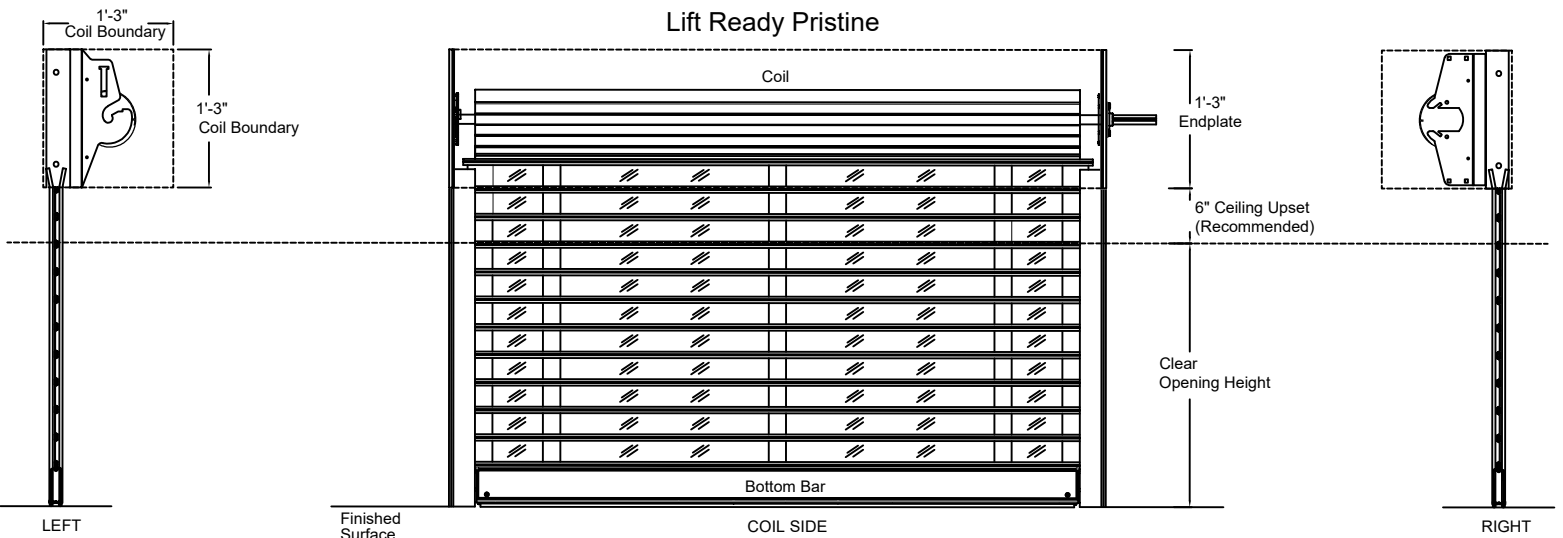

Lift Ready Pristine